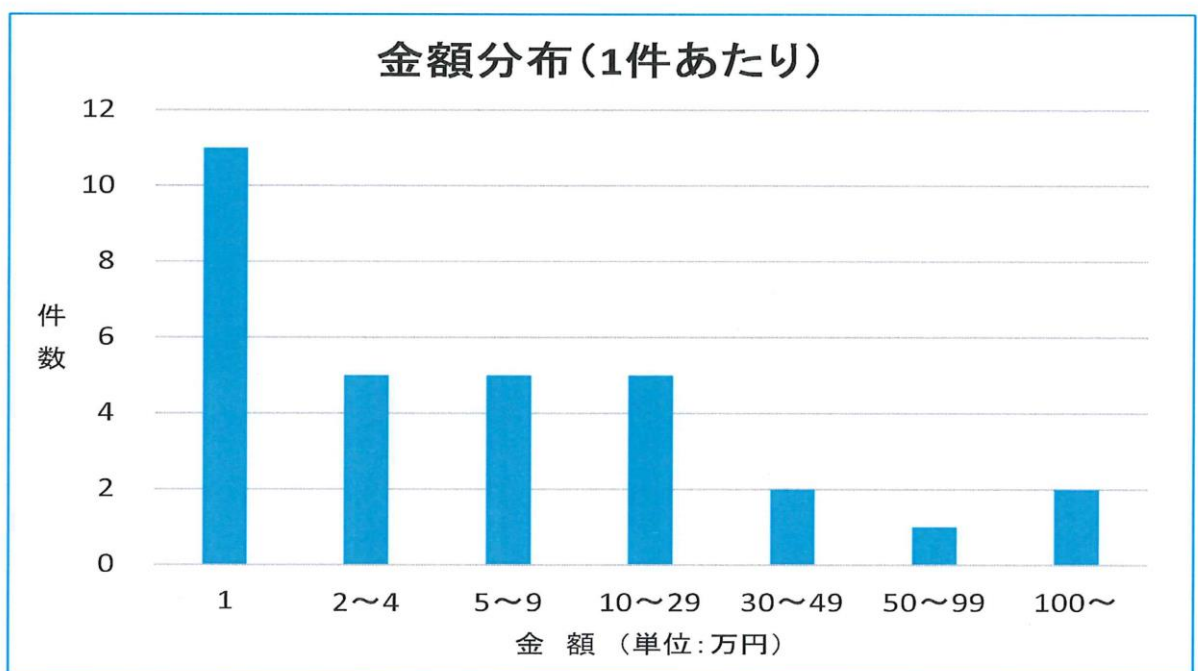

シャ) ニホンヨウケイキョウカイ クマモト・オオイタジシンギエンキングチ

【義援金事務局】

担当者：阪本 電 話：03-3297-5515 F A X：03-3297-5519

住 所：東京都中央区新川 2-6-16 馬事畜産会館 5 階

なお、当義援金は「特定寄附金」、「国等に対する寄附金」には該当致しません。

日鶏協回覧板

平成 28 年 5 月 17 日

一般社団法人 日本養鶏協会