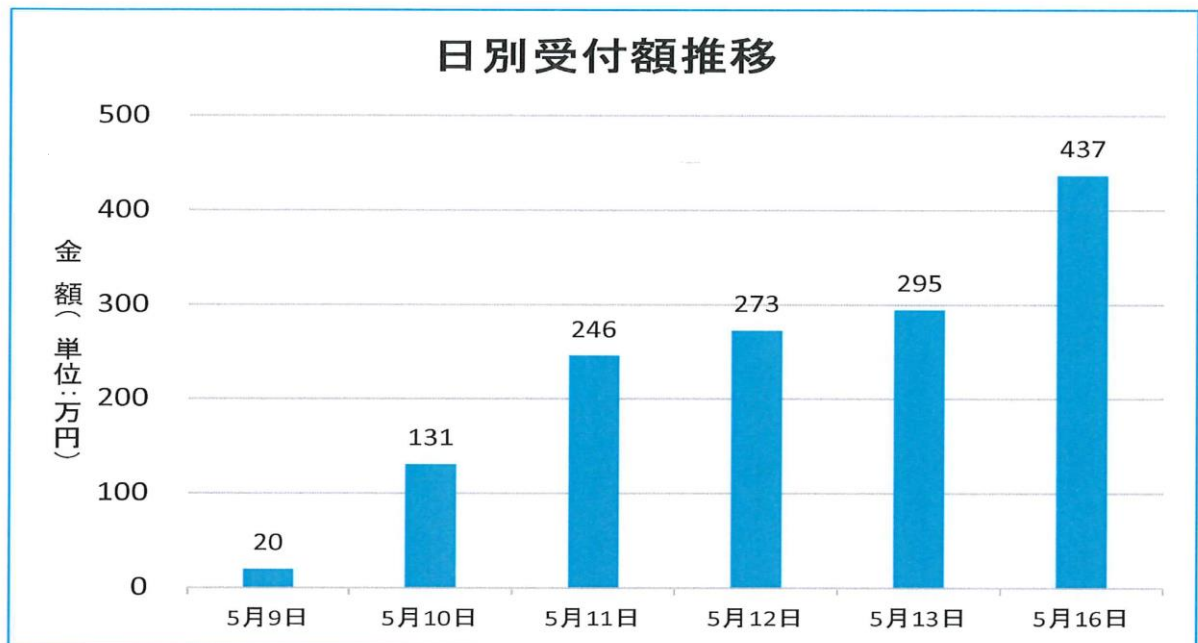

シャ) ニホンヨウケイキョウカイ クマモト・オオイタジシンギエンキングチ

【義援金事務局】

担当者：阪本 電 話：03-3297-5515 F A X：03-3297-5519

住 所：東京都中央区新川 2-6-16 馬事畜産会館 5 階

なお、当義援金は「特定寄附金」、「国等に対する寄附金」には該当致しません。

日鶏協回覧板

平成 28 年 5 月 17 日

一般社団法人 日本養鶏協会